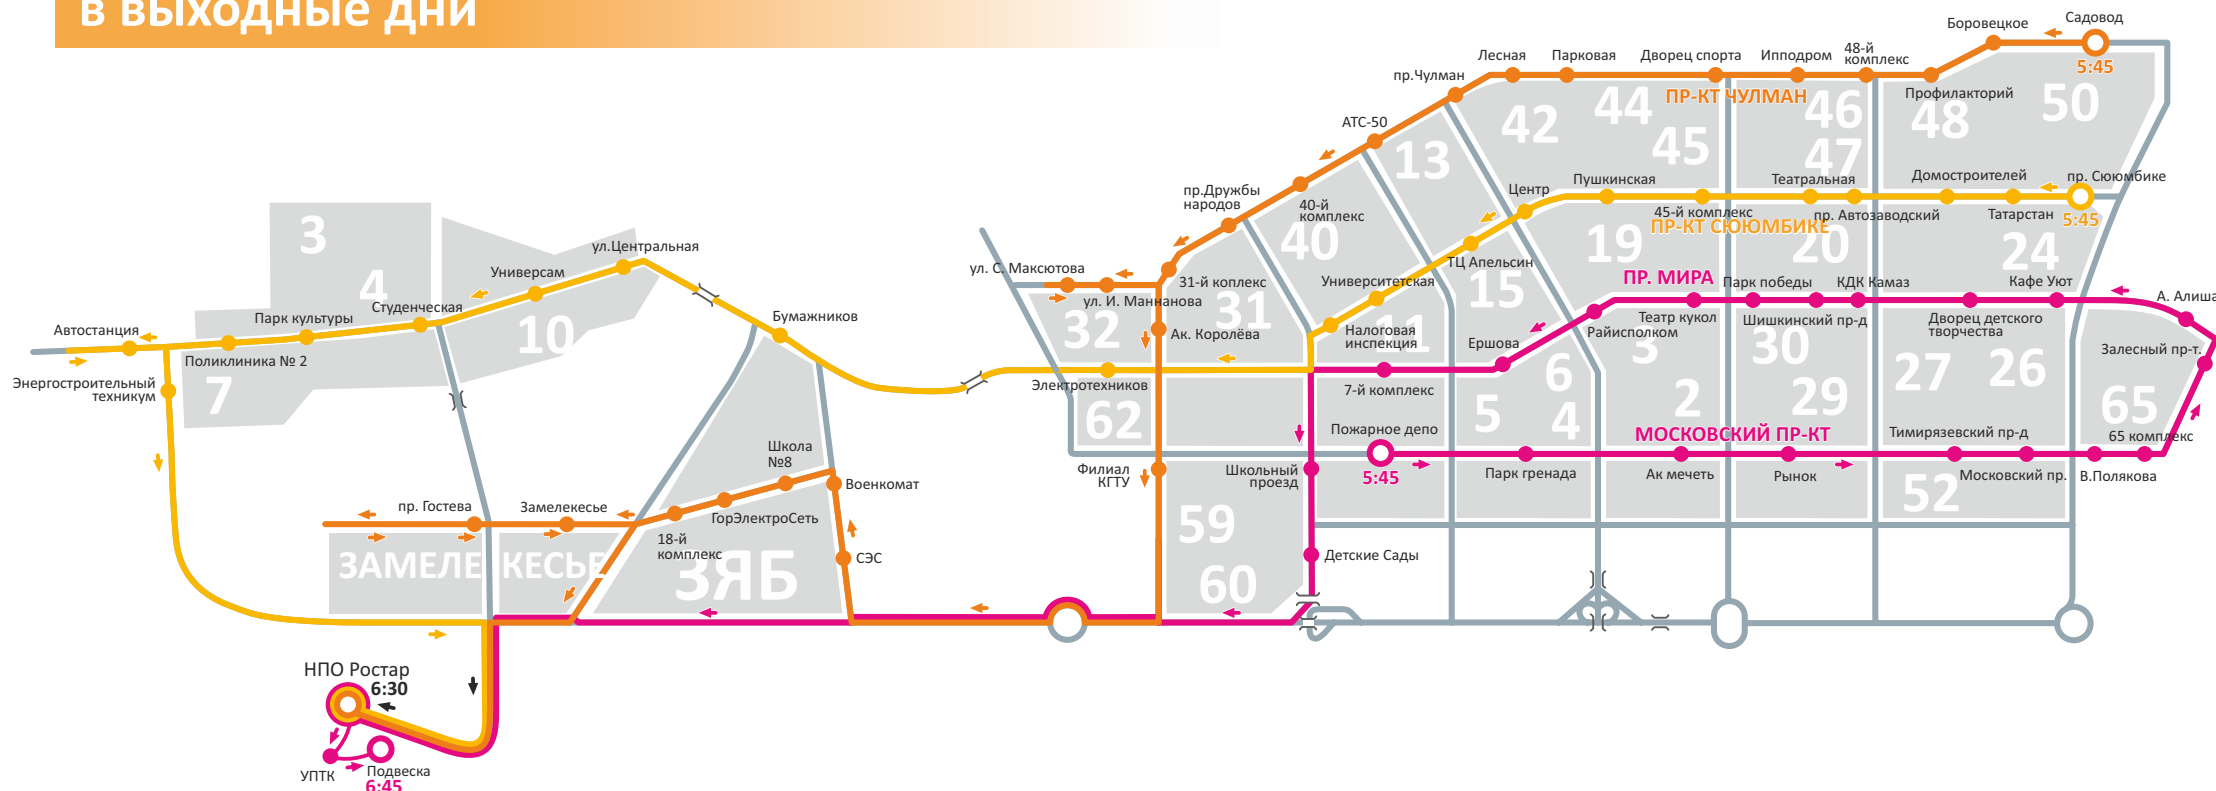

Маршрут: пр. Московский – пр. Мира – Ростар

- 5:45 Пожарное депо
- 5:47 Парк гренада
- 5:48 Ак мечеть
- 5:49 Рынок
- 5:52 Тимирязевский пр-д
- 5:53 Московский пр.
- 5:54 В.Полякова
- 5:55 65 комплекс
- 5:57 Залесный пр-т.
- 5:58 А. Алиша
- 6:00 Кафе Уют
- 6:02 Дворец детского творчества
- 6:03 КДК Камаз
- 6:04 Шишкинский пр-д
- 6:05 Парк победы
- 6:06 Театр кукол
- 6:07 Райисполком
- 6:08 Ершова
- 6:10 7-й комплекс
- 6:12 Школьный проезд
- 6:13 Детские Сады
- 6:30 НПО Ростар
- 6:45 Подвеска

к 7:00

Доставка сотрудников первой смены

В ВЫХОДНЫЕ ДНИ

Маршрут: пр. Чулман – ЗЯБ – Ростар

- 5:45 Садовод
- 5:46 Боровецкое
- 5:47 Профилакторий
- 5:48 48-й комплекс
- 5:49 Ипподром
- 5:50 Дворец спорта
- 5:51 Парковая
- 5:52 Лесная
- 5:53 пр. Чулман
- 5:54 АТС-50
- 5:55 40-й комплекс
- 5:56 пр. Дружбы народов
- 5:57 31-й коплекс
- 5:58 ул. И. Маннанова
- 5:59 ул. С. Максютова
- 6:00 Ак. Королёва
- 6:03 Филиал КГТУ
- 6:10 СЭС
- 6:11 Военкомат
- 6:13 Школа №8
- 6:14 ГорЭлектроСеть
- 6:15 18-й комплекс
- 6:17 пр. Гостева
- 6:18 Замелекесье
- 6:30 НПО Ростар

В 19:00

Вывоз первой смены

В ВЫХОДНЫЕ ДНИ

Маршрут: Ростар – пр. Дружбы народов – пр. Сююмике

- 19:15 Подвеска
- 19:25 НПО Ростар
- 19:37 Энергостроительный техникум
- 19:40 Поликлиника № 2
- 19:41 Парк культуры
- 19:42 ДК Энергетик
- 19:44 Студенческая
- 19:45 Универсам
- 19:46 ул.Центральная
- 19:55 Налоговая инспекция
- 19:56 Университетская
- 19:57 16 к-с
- 19:58 Центр
- 19:59 Пушкинская
- 20:00 45-й комплекс
- 20:01 Театральная
- 20:02 Аптека
- 20:03 Домостроителей
- 20:04 Татарстан
- 20:05 пр.Сююмбике