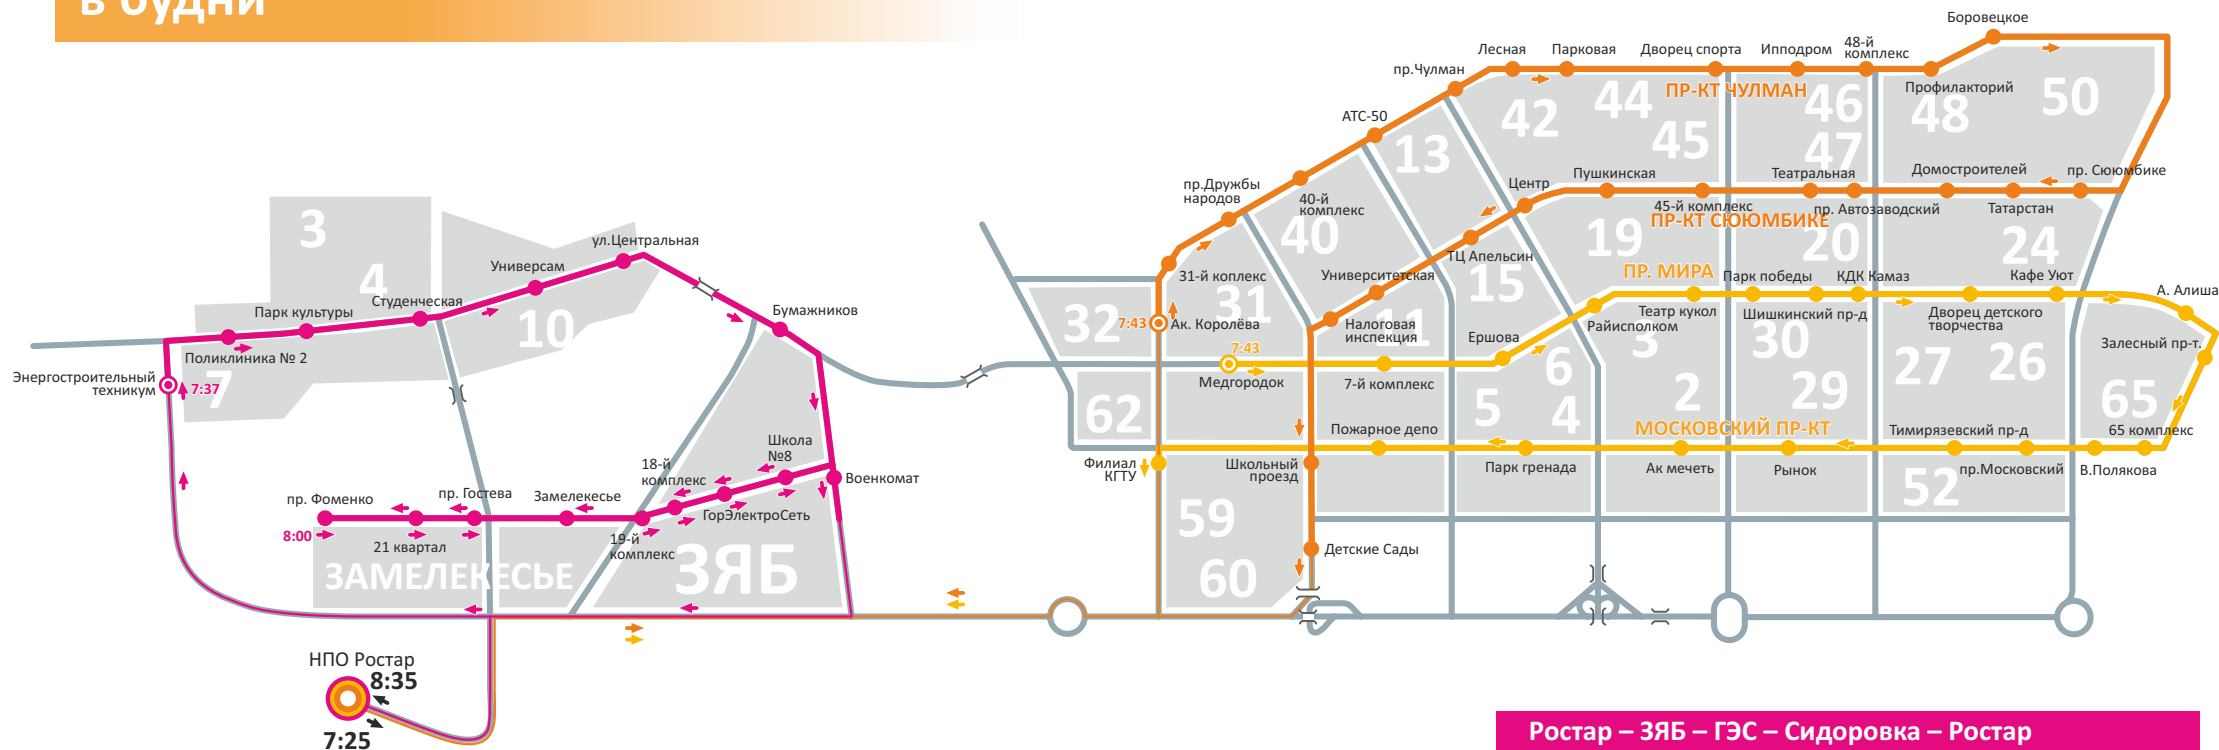

к 9:00

Вывоз второй смены и завоз сотрудников офиса

в будни

Ростар – пр. Чулман – пр. Сююмбике – Ростар

- 7:25 НПО Ростар
- 7:43 Ак. Королёва
- 7:42 31-й коплекс
- 7:46 пр. Дружбы народов
- 7:47 40-й коплекс
- 7:48 АТС-50
- 7:49 пр. Чулман
- 7:50 Лесная
- 7:51 Парковая
- 7:52 Дворец спорта
- 7:53 Ипподром
- 7:54 48-й коплекс
- 7:55 Профилакторий
- 7:56 Боровецкая церковь
- 8:00 пр. Сююмбике
- 8:01 Татарстан
- 8:02 Домостроителей
- 8:03 пр. Автозаводский
- 8:04 Театральная
- 8:05 45-й коплекс
- 8:06 Пушкинская
- 8:07 Центр
- 8:09 ТЦ Апельсин
- 8:10 Университетская
- 8:11 Налоговая инспекция
- 8:15 Школьный проезд
- 8:16 Детские сады
- 8:35 НПО Ростар

Ростар – пр. Мира – пр. Московский – Ростар

- 7:25 НПО Ростар
- 7:43 Медгородок
- 7:45 7-й коплекс
- 7:47 Ершова
- 7:48 Райисполком
- 7:49 Театр кукол
- 7:50 Парк победы
- 7:51 Шишкинский проезд
- 7:53 КДК Камаз
- 7:54 Дворец детского творчества (Школа)
- 7:55 Кафе Уют
- 7:56 Ботаническая
- 7:57 А.Алиша
- 7:58 Залесный проспект
- 8:00 65 коплекс
- 8:01 В. Полякова
- 8:03 пр. Московский
- 8:04 Тимирязевский пр-д
- 8:06 Рынок
- 8:07 Ак мечеть
- 8:08 Парк гренада
- 8:09 Пожарное депо
- 8:12 Филиал КГТУ
- 8:35 НПО Ростар

Ростар – ЗЯБ – ГЭС – Сидоровка – Ростар

- 7:25 НПО Ростар
- 7:37 Энергостро-ый техн.
- 7:40 Поликлиника № 2
- 7:41 Парк культуры
- 7:42 ДК Энергетик
- 7:44 Студенческая
- 7:45 Универсам
- 7:46 ул. Центральная
- 7:47 Бумажников
- 7:48 Военкомат
- 7:49 Школа №8
- 7:50 ГорЭлектроСеть
- 7:51 18-й коплекс
- 7:52 Замелекесье
- 7:53 пр. Гостева
- 7:53 21 квартал
- 8:00 пр. Фоменко
- 8:01 21 квартал
- 8:01 пр. Гостева
- 8:02 19-й коплекс
- 8:03 18-й коплекс
- 8:03 ГорЭлектроСеть
- 8:04 Школа №8
- 8:05 Военкомат
- 8:08 Бумажников
- 8:09 Центральная ул.
- 8:10 Универсам
- 8:11 Студенческая
- 8:12 Парк культуры
- 8:13 Поликлиника № 2
- 8:17 Автостанция
- 8:19 Энергостро-ый техн.
- 8:30 НПО Ростар