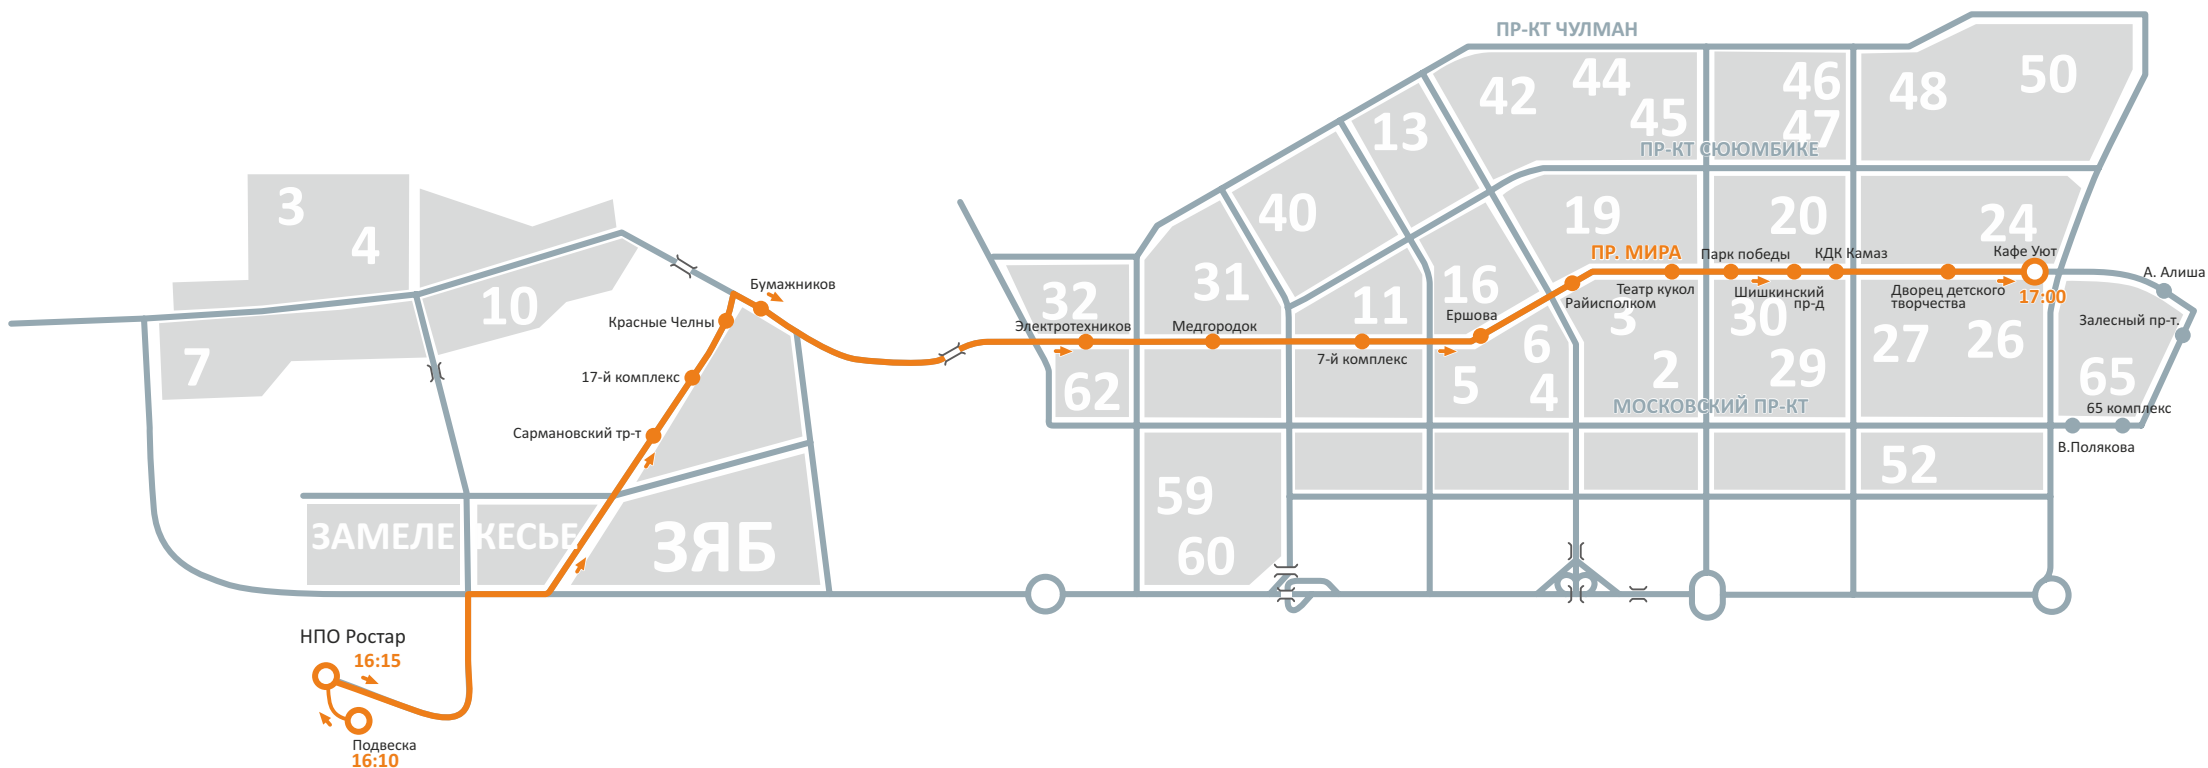

в 16:00

Вывоз первой (8-ми часовой) смены

в будни

Маршрут: пр. Дружбы народов – пр. Сююмбике

- 16:10 Подвеска
- 16:15 НПО Ростар
- 16:35 Детские сады
- 16:37 Школьный проезд
- 16:39 Налоговая инспекция
- 16:40 Университетская
- 16:41 16 к-с
- 16:43 Центр
- 16:45 Пушкинская
- 16:47 45-й комплекс
- 16:49 Театральная
- 16:51 Аптека
- 16:53 Домостроителей
- 16:55 Татарстан
- 16:57 пр.Сююмбике

Маршрут: Ростар – ЗЯБ – ГЭС – Сидоровка

- 16:15 НПО Ростар
- 16:30 пр.Гостева
- 16:32 18-й комплекс
- 16:33 ГорЭлектроСеть
- 16:34 Школа №8
- 16:35 Военкомат
- 16:38 Бумажников
- 16:40 ул.Центральная
- 16:41 Универсам
- 16:42 Студенческая
- 16:43 Парк культуры
- 16:44 Поликлиника № 2
- 16:50 Автостанция
- 16:53 Энергостроительный техникум

в 16:00

Вывоз первой (8-ми часовой) смены

в выходные дни

Маршрут: Ростар – Сармановский тр-т – пр. Мира

- | | |
|-------------------------|----------------------------------|
| 16:10 Подвеска | 16:46 Ершова |
| 16:15 НПО Ростар | 16:48 Райисполком |
| 16:30 Сармановский тр-т | 16:50 Театр кукол |
| 16:31 17-й комплекс | 16:52 Парк победы |
| 16:32 Бумажников | 16:54 Шишкинский проезд |
| 16:40 Электротехников | 16:56 КДК Камаз |
| 16:42 Медгородок | 16:58 Дворец детского творчества |
| 16:44 7-й комплекс | 17:00 Кафе Уют |

В 19:00

Вывоз первой смены

В ВЫХОДНЫЕ ДНИ

Маршрут: Ростар – пр. Дружбы народов – пр. Сююмике

- 19:15 Подвеска
- 19:25 НПО Ростар
- 19:37 Энергостроительный техникум
- 19:40 Поликлиника № 2
- 19:41 Парк культуры
- 19:42 ДК Энергетик
- 19:44 Студенческая
- 19:45 Универсам
- 19:46 ул.Центральная
- 19:55 Налоговая инспекция
- 19:56 Университетская
- 19:57 16 к-с
- 19:58 Центр
- 19:59 Пушкинская
- 20:00 45-й комплекс
- 20:01 Театральная
- 20:02 Аптека
- 20:03 Домостроителей
- 20:04 Татарстан
- 20:05 пр.Сююмбике