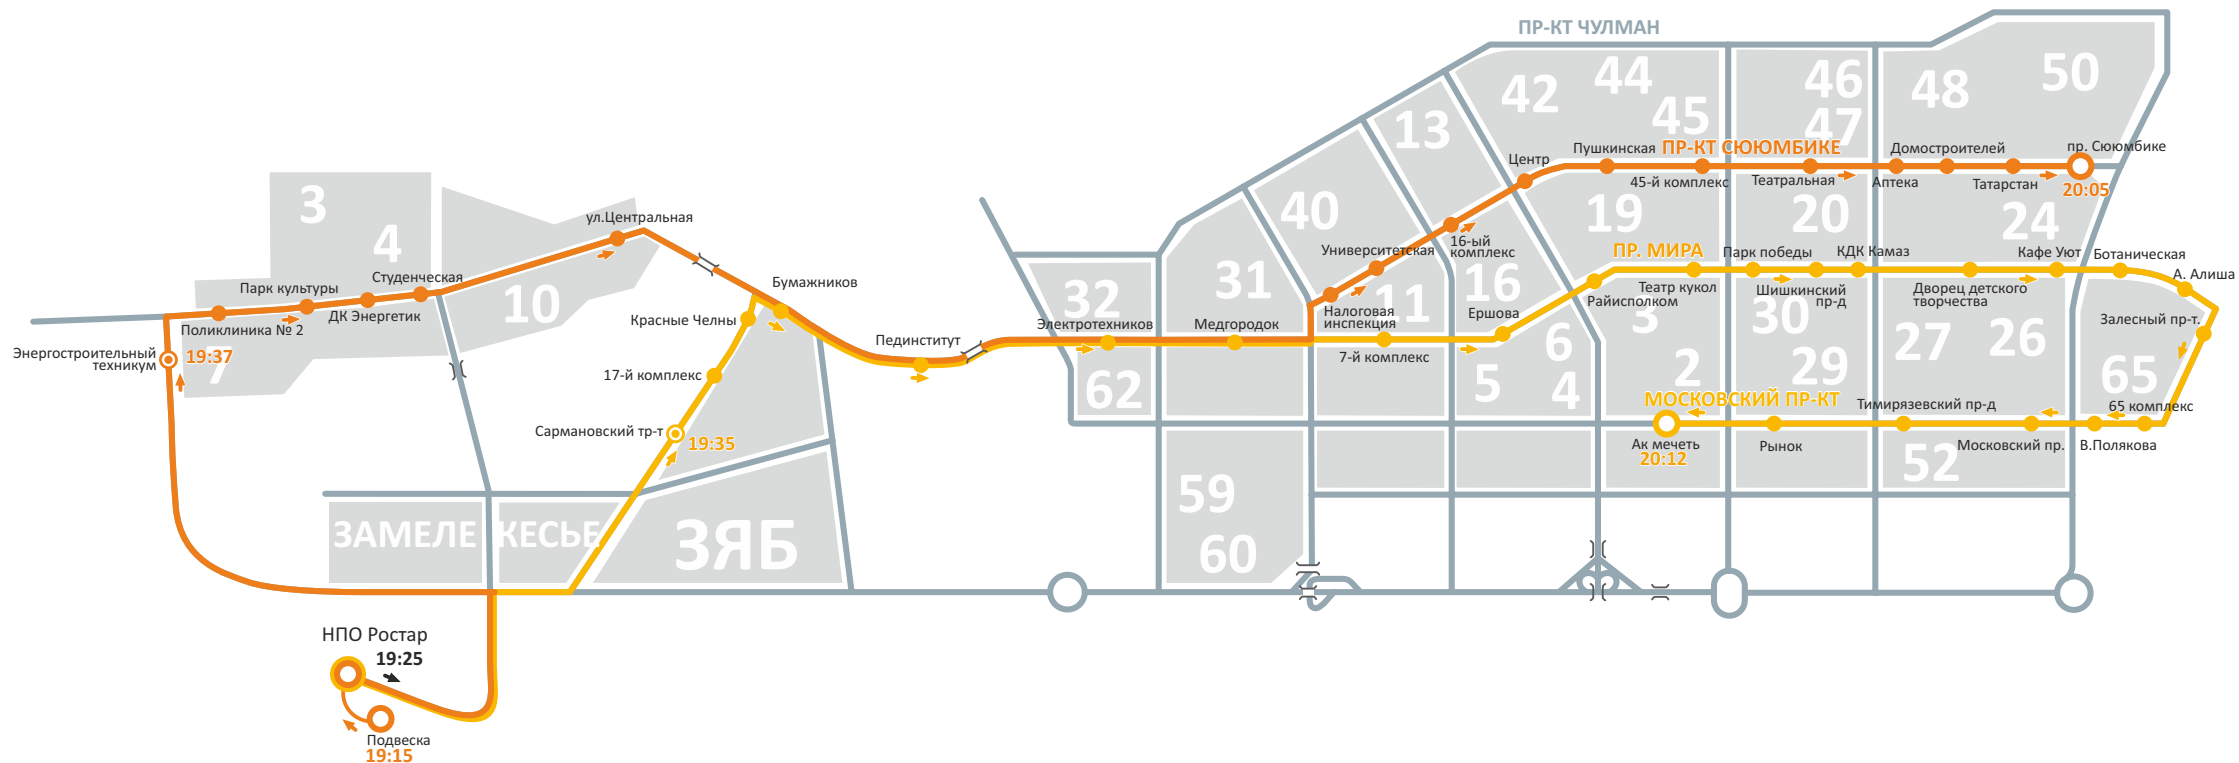

В 7:00

Вывоз первой смены

В ВЫХОДНЫЕ ДНИ

Маршрут: Ростар – пр. Дружбы народов – пр. Сююмике

- | | |
|------------------------------------|------------------------|
| ○ 7:15 Подвеска | ● 7:56 Университетская |
| ● 7:25 НПО Ростар | ● 7:57 16 к-с |
| ○ 7:37 Энергостроительный техникум | ● 7:58 Центр |
| ● 7:40 Поликлиника № 2 | ● 7:59 Пушкинская |
| ● 7:41 Парк культуры | ● 8:00 45-й комплекс |
| ● 7:42 ДК Энергетик | ● 8:01 Театральная |
| ● 7:44 Студенческая | ● 8:02 Аптека |
| ● 7:45 Универсам | ● 8:03 Домостроителей |
| ● 7:46 ул. Центральная | ● 8:04 Татарстан |
| ● 7:55 Налоговая инспекция | ○ 8:05 пр. Сююмбике |

Маршрут: Ростар – Сармановский тр-т – пр. Мира

- | | | |
|--------------------------|-----------------------------------|---------------------------|
| ○ 7:25 НПО Ростар | ● 7:46 Ершова | ● 8:01 Ботаническая |
| ○ 7:35 Сармановский тр-т | ● 7:48 Райисполком | ● 8:02 А.Алиша |
| ● 7:36 17 к-с | ● 7:50 Театр кукол | ● 8:04 пр.Залесный |
| ● 7:37 Бумажников | ● 7:52 Парк победы | ● 8:05 65 комплекс |
| ● 7:39 Пединститут | ● 7:54 Шишкинский проезд | ● 8:06 В. Полякова |
| ● 7:42 Электротехников | ● 7:56 КДК Камаз | ● 8:07 пр.Московский |
| ● 7:43 Медгородок | ● 7:58 Дворец детского творчества | ● 8:08 Тимирязевский пр-д |
| ● 7:44 7-й комплекс | ● 8:00 Кафе Уют | ● 8:10 Рынок |
| | | ○ 8:12 Ак мечеть |

В 19:00

Вывоз первой смены

В ВЫХОДНЫЕ ДНИ

Маршрут: Ростар – пр. Дружбы народов – пр. Сююмике

- 19:15 Подвеска
- 19:25 НПО Ростар
- 19:37 Энергостроительный техникум
- 19:40 Поликлиника № 2
- 19:41 Парк культуры
- 19:42 ДК Энергетик
- 19:44 Студенческая
- 19:45 Универсам
- 19:46 ул.Центральная
- 19:55 Налоговая инспекция
- 19:56 Университетская
- 19:57 16 к-с
- 19:58 Центр
- 19:59 Пушкинская
- 20:00 45-й комплекс
- 20:01 Театральная
- 20:02 Аптека
- 20:03 Домостроителей
- 20:04 Татарстан
- 20:05 пр.Сююмбике